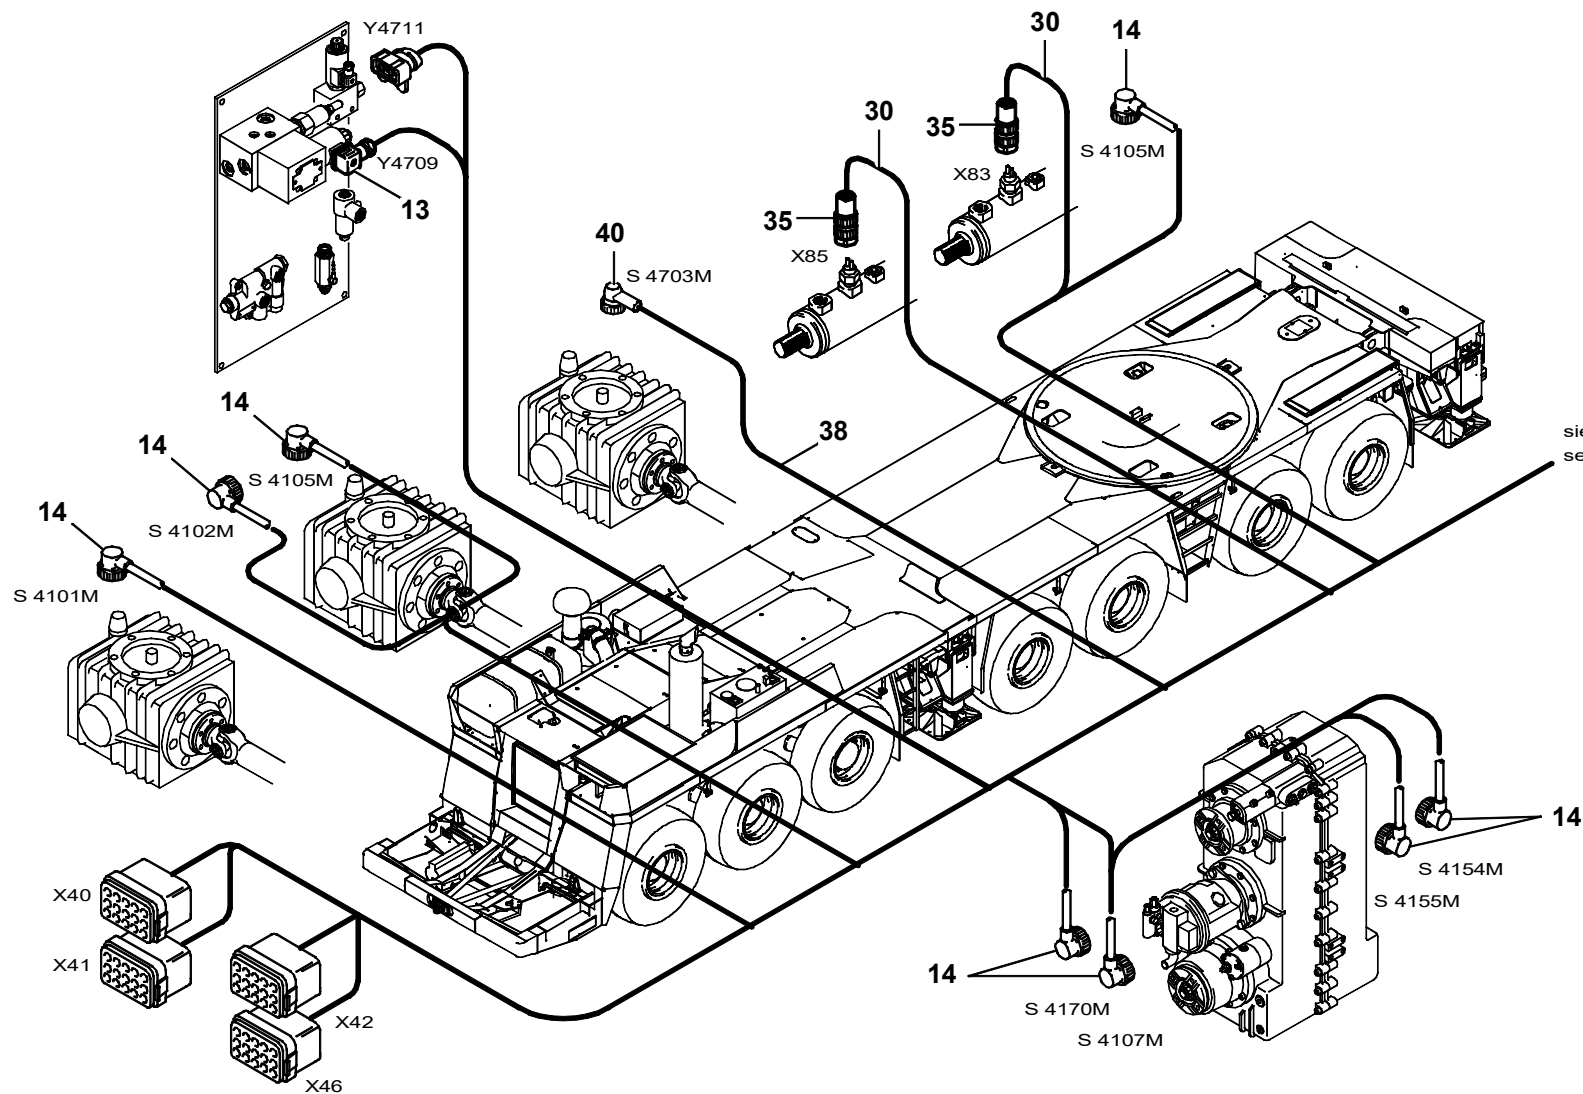

KABELBAUM LENKEINHEIT
CABLE HARNESS, STEERING UNIT

BILDТАFEL
PICTORIAL DISPLAY

GMK 7450
BE 507

08.02

6512100512-ETL A

1/2

KABELBAUM LENKEINHEIT
CABLE HARNESS, STEERING UNIT

BILDТАFEL
PICTORIAL DISPLAY

GMK 7450
BE 507

08.02

6512100512-ETL A

2/2

siehe Blatt 1
see Page 1