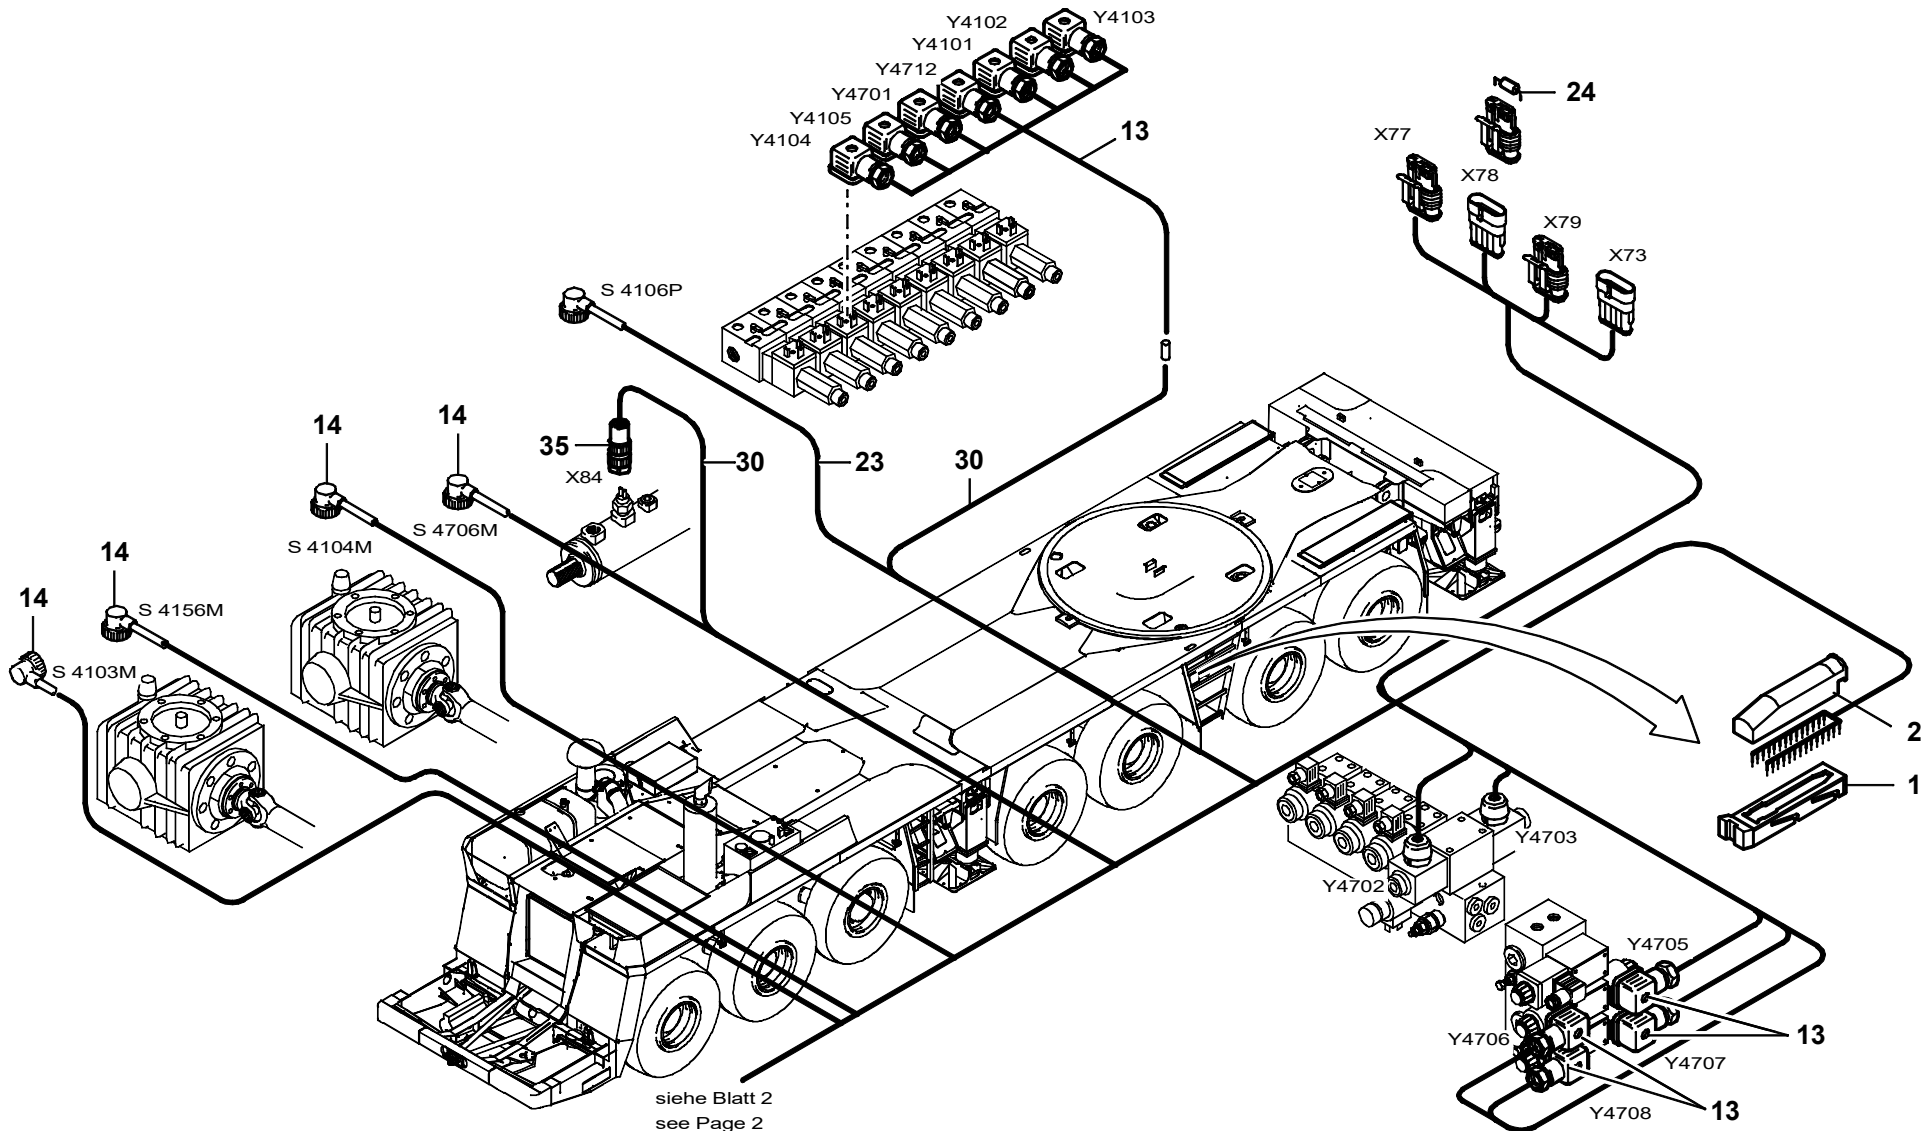

KABELBAUM LENKEINHEIT
CABLE HARNESS, STEERING UNIT

BILDТАFEL
PICTORIAL DISPLAY

GMK 7450
BE 507

08.02

6512100512-ETL A

1/2

KABELBAUM LENKEINHEIT
CABLE HARNESS, STEERING UNIT

BILDТАFEL
PICTORIAL DISPLAY

GMK 7450
BE 507

08.02

6512100512-ETL A

2/2

siehe Blatt 1
see Page 1